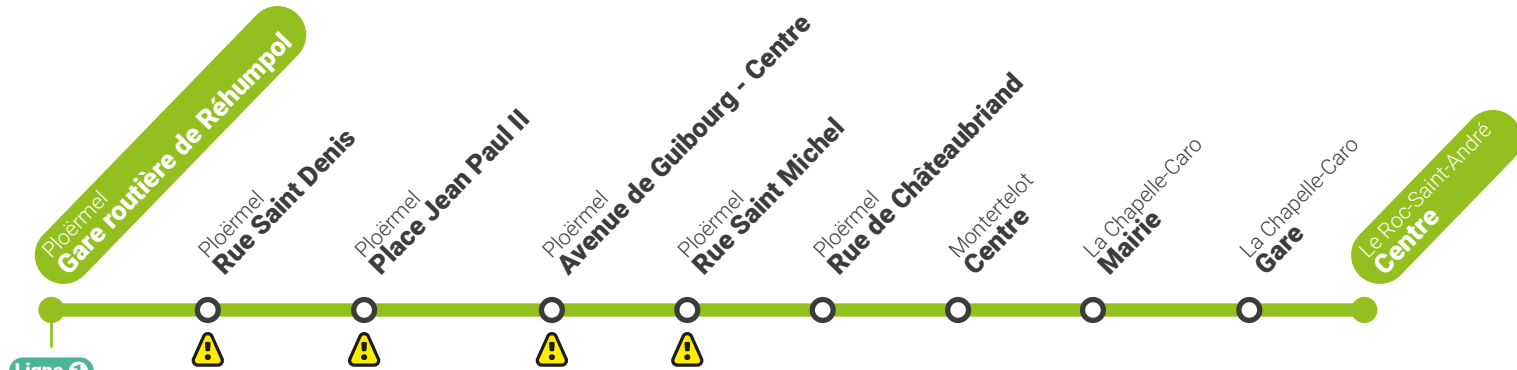

BUS Ligne 4 Ploërmel > Montertelot > La Chapelle-Caro > Le Roc-Saint-André

Nouveaux arrêts ajoutés à compter du 16 décembre 2024

Du lundi au vendredi

Le samedi

Vers le Roc-S' André

		7	1	1	2	2		1	1	1
●	PLOËRMEL • GARE ROUTIÈRE DE RÉHUMPOL	08:07	10:26	13:26	15:50	18:30		10:21	15:36	17:51
⚠	PLOËRMEL • RUE SAINT DENIS	08:09	10:28	13:28	15:52	18:32		10:23	15:38	17:53
⚠	PLOËRMEL • PLACE JEAN PAUL II	08:10	10:29	13:29	15:53	18:33		10:24	15:39	17:54
⚠	PLOËRMEL • AVENUE DE GUIBOURG - CENTRE	08:13	10:32	13:32	15:56	18:36		10:27	15:42	17:57
⚠	PLOËRMEL • RUE SAINT MICHEL	08:15	10:34	13:34	15:58	18:38		10:29	15:44	17:59
▼	PLOËRMEL • RUE DE CHÂTEAUBRIAND	08:16	10:35	13:35	15:59	18:39		10:30	15:45	18:00
▼	MONTERTELOT • CENTRE	08:22	10:41	13:41	16:05	18:45		10:36	15:51	18:06
▼	LA CHAPELLE-CARO • MAIRIE	08:26	10:45	13:45	16:09	18:49		10:40	15:55	18:10
▼	LA CHAPELLE-CARO • GARE	08:28	10:47	13:47	16:11	18:51		10:42	15:57	18:12
▼	LE ROC-SAINT-ANDRÉ • CENTRE	08:30	10:49	13:49	16:13	18:53		10:44	15:59	18:14

Vers Ploërmel

▼	LE ROC-SAINT-ANDRÉ • CENTRE	08:35	10:54	13:51	16:15	18:55		10:46	16:01	18:16
▼	LA CHAPELLE-CARO • GARE	08:37	10:56	13:53	16:17	18:57		10:48	16:03	18:18
▼	LA CHAPELLE-CARO • MAIRIE	08:39	10:58	13:55	16:19	18:59		10:50	16:05	18:20
▼	MONTERTELOT • CENTRE	08:43	11:02	13:59	16:23	19:03		10:54	16:09	18:24
▼	PLOËRMEL • RUE DE CHÂTEAUBRIAND	08:49	11:08	14:05	16:29	19:09		11:00	16:15	18:30
⚠	PLOËRMEL • RUE SAINT MICHEL	08:50	11:09	14:06	16:30	19:10		11:01	16:16	18:31
⚠	PLOËRMEL • AVENUE DE GUIBOURG - CENTRE	08:52	11:11	14:08	16:32	19:12		11:03	16:18	18:33
⚠	PLOËRMEL • PLACE JEAN PAUL II	08:55	11:14	14:11	16:35	19:15		11:06	16:21	18:36
⚠	PLOËRMEL • RUE SAINT DENIS	08:56	11:15	14:12	16:36	19:16		11:07	16:22	18:37
●	PLOËRMEL • GARE ROUTIÈRE DE RÉHUMPOL	08:58	11:17	14:14	16:38	19:18		11:09	16:24	18:39